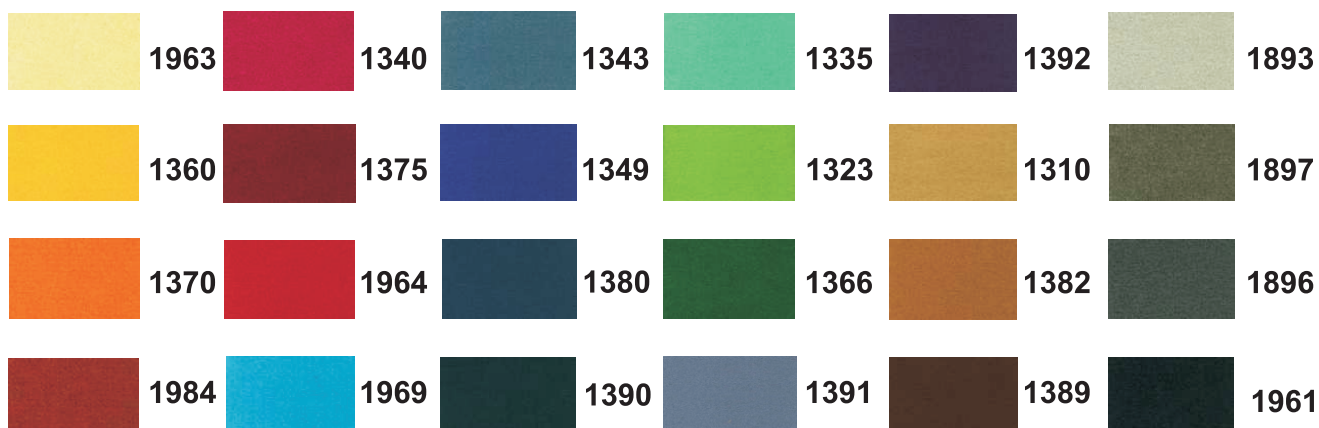

VZORNÍK KOBERCŮ

Při výběru barev prosím dbejte na správnou kalibraci monitoru.

PODIUM

Materiál: 100% PP **Váha vlasu :** 280g/m²**Výška vlasu:** +- 2mm **Celková váha:** 800g/m²
Celková výška: +-3mm **Podklad:** Precoat **klasifikace na oheň:** ČSN EN 135-01 B_{fl} - s1

REVEXPO

Materiál: 100% PP **Váha vlasu :** 650g/m²**Výška vlasu:** 3 mm **Celková váha:** 730g/m²
Celková výška: 5mm **Podklad:** Latex **klasifikace na oheň:** ČSN EN 135-01 B_{fl} - s1
Příplatek 10 Kč/m²

PICASSO

Materiál: 100% PP **Váha vlasu :** 460g/m²**Výška vlasu:** 3 mm **Celková váha:** 465g/m²
Celková výška: 4mm **Podklad:** Latex **klasifikace na oheň:** ČSN EN 135-01 E_{fl}
Příplatek 20 Kč/m²

PLOVOUCÍ PODLAHA