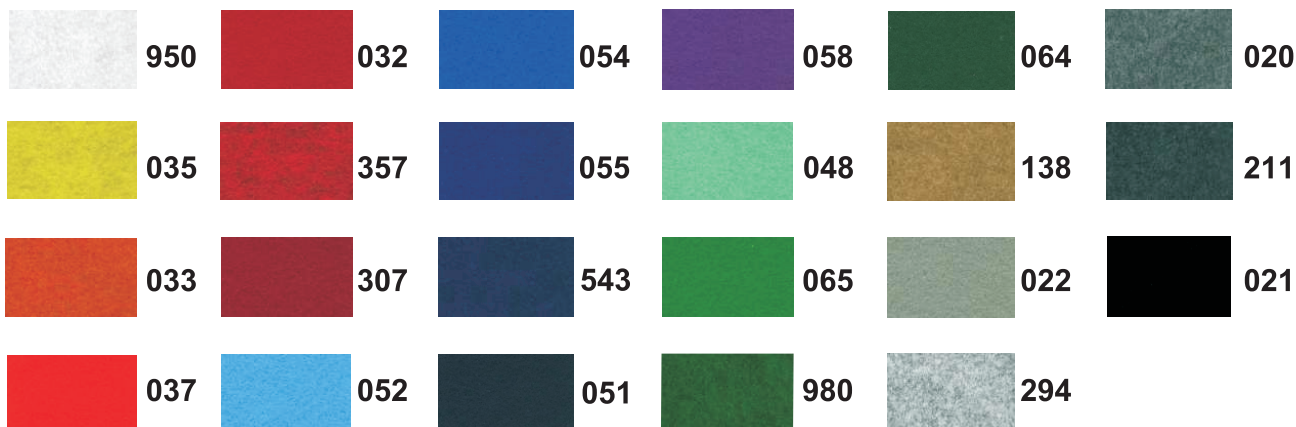

VZORNÍK KOBERCŮ

Při výběru barev prosím dbejte na správnou kalibraci monitoru.

PODIUM

Materiál: 100% PP **Váha vlasu :** 280g/m²**Výška vlasu:** +- 2mm **Celková váha:** 800g/m²
Celková výška: +-3mm **Podklad:** Precoat **klasifikace na oheň:** ČSN EN 135-01 B_{fl} - s1

REVEXPO

Materiál: 100% PP **Váha vlasu :** 650g/m²**Výška vlasu:** 3 mm **Celková váha:** 730g/m²
Celková výška: 5mm **Podklad:** Latex **klasifikace na oheň:** ČSN EN 135-01 B_{fl} - s1
Příplatek 10 Kč/m²

PICASSO

Materiál: 100% PP **Váha vlasu :** 460g/m²**Výška vlasu:** 3 mm **Celková váha:** 465g/m²
Celková výška: 4mm **Podklad:** Latex **klasifikace na oheň:** ČSN EN 135-01 E_{fl}
Příplatek 20 Kč/m²

PLOVOUCÍ PODLAHA

RAŽENÝ PLECH