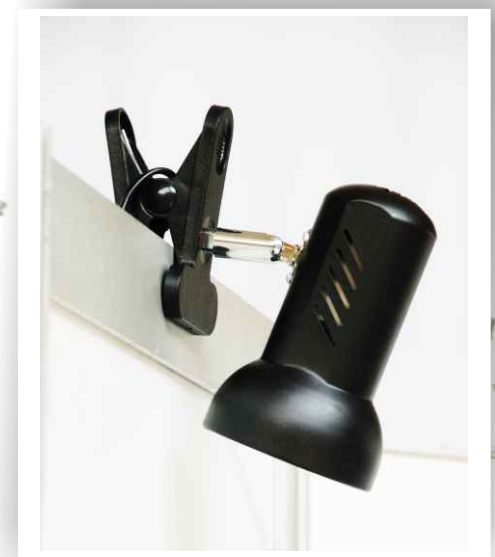

BARVA KOBERCE : ŠEDÝ 020

VYBAVENÍ STÁNKU :

- 9x židle
- 3x stůl černý 60
- 6x barovka
- 1x lednice
- 1x kuch. dřez
- 1x věšák liš. + koš
- 2x stojan na prospekty nerez

- 2x proutěná dekorace CUBICO
- 2x lžebana na pult
- 1x konev
- 1x kávovar
- 2x gastro pro 12 osob
- 1x toaletní sada

KATALOG SVĚTEL

TERINVEST
L 405

KATALOG SVĚTEL

KÓD/POPIS	FOTO
5070 bodové světlo stříbrné 230V/100W	
5070 bodové světlo černé 230V/100W	
5071 bodové světlo na rameni černé	

KÓD/POPIS	FOTO
5076 světlo ALASKA metalhalogenidový reflektor 150 W	
5076 světlo HIMALIA metalhalogenidový reflektor 150 W	
5076 světlo FESTA metalhalogenidový reflektor 150 W	